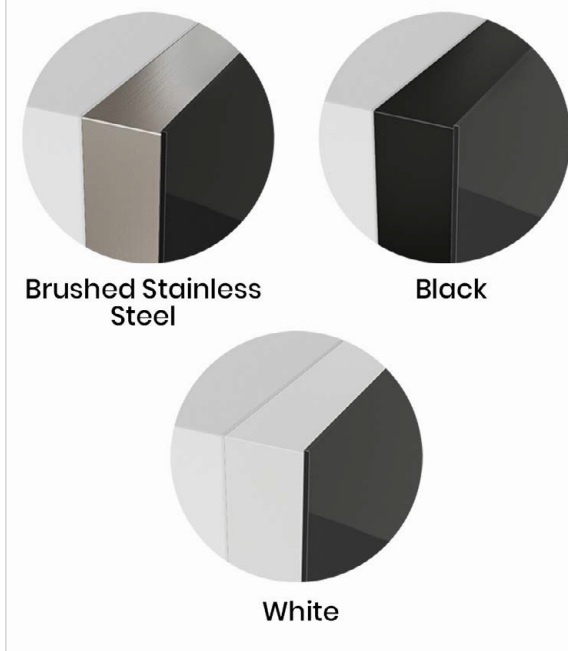

TV-Größe Wählen

Für das CabiTV CT-200 sind verschiedene TV-Größen erhältlich. Sie können für den Küchenschrank CabiTV CT-200 zwischen 15,6", 18,5", 22", 28" und 32" wählen. Das CabiTV CT-100 ist standardmäßig mit einer TV-Größe von 22" ausgestattet.