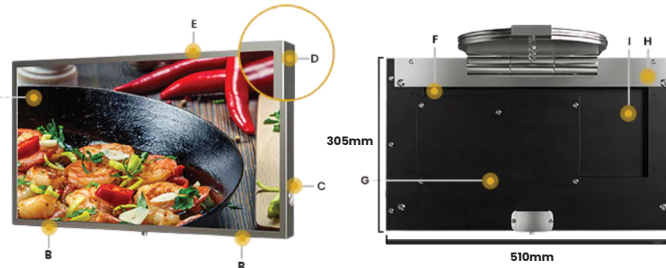

F Kabelöffnung
Mit einem Gummistreifen abgedichtet

G TV-Eingänge:
3x HDMI
1x VGA
Stromversorgung (12 Volt)
TV-Ausgang:
Audio

H Rückseite aus Aluminium
Leicht, robust und langlebig

I Fach für
Set-Top-Box
(Schließe dein
Apple TV oder
Android TV an)