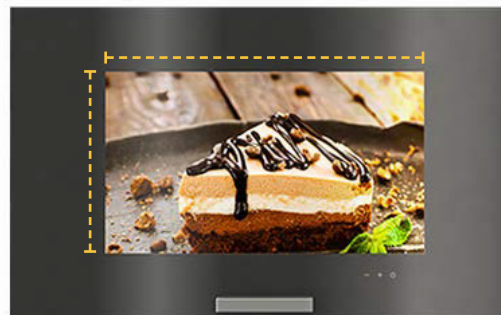

TV-Größe Wählen

Für das CabiTV CT-200 sind verschiedene TV-Größen erhältlich. Sie können für den Küchenschrank CabiTV CT-200 zwischen 15,6", 18,5", 22", 28" und 32" wählen. Das CabiTV CT-100 ist standardmäßig mit einer TV-Größe von 22" ausgestattet.